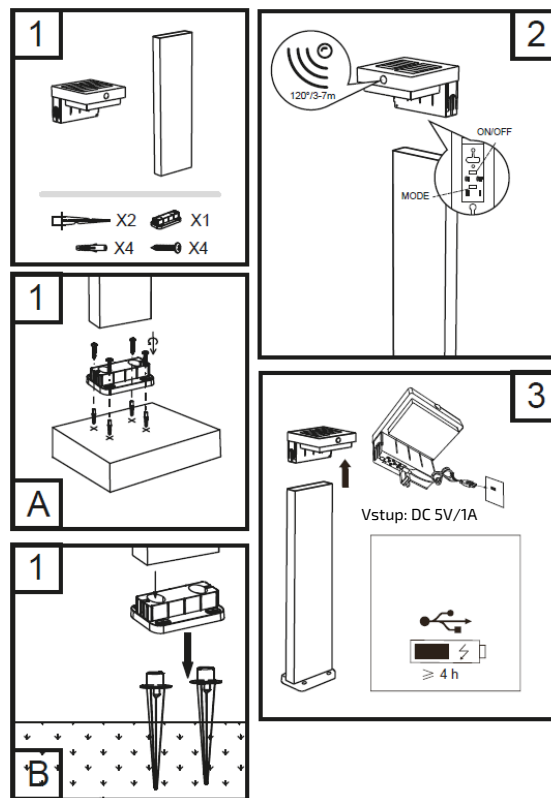

TECHNICKÉ PARAMETRE

Príkion	5W
Svetelný tok	400 lm
Chromatickosť	3000K
Počet režimov osvetlenia	2
Detekčná vzdialenosť	7m
Uhol detekcie snímača	120°
Doba nabíjania batérie solárnym panelom	približne 8 hodín
Čistý čas svietenia	Min. 1 hodina (napr. 120 zapnutí pri 30 sekundovom osvetlení)
Batérie	Li-Ion 3,7 V 2000 mAh
Solárny panel	1,9 W, 5 V
Rozmery	12 x 11,4 x 50 cm
Stupeň pokrytia	IP54

INŠTALÁCIA

1. Vyberte vhodnú inštaláciu zariadenia podľa povrchu:
   1. Pri inštalácii do betónu navráťte podložku na požadované miesto. Potom na podložku umiestnite telo svietidla.
   2. Pri inštalácii do zeme vložte kolíky do podložky a zapichnete ich na požadované miesto. Potom umiestnite telo svietidla na podložku.
2. Vyberte režim osvetlenia a pripevnite svietidlo na telo.
3. V prípade nedostatku slnečného svetla možno zariadenie nabíjať pomocou kábla USB-C (nie je súčasťou dodávky).

NASTAVENIE SVETELNÉHO REŽIMU (MODE)

REŽIM I - VYP. + Snímač pohybu

- Nastavte prvý prepínač na režim **I** a druhý prepínač na **OFF** (Vyp.). Zariadenie sa rozsvieti na 100 % výkonu na 30 sekúnd, len ak zistí pohyb.

REŽIM II - AUTO ON. ≤50lux)

+ Snímač pohybu

- Nastavte prvý prepínač na režim **II** a druhý prepínač na **ON**. Zariadenie bude svietiť nepretržite približne na 10 % výkonu a po detekcii sa rozsvieti na 100 %.