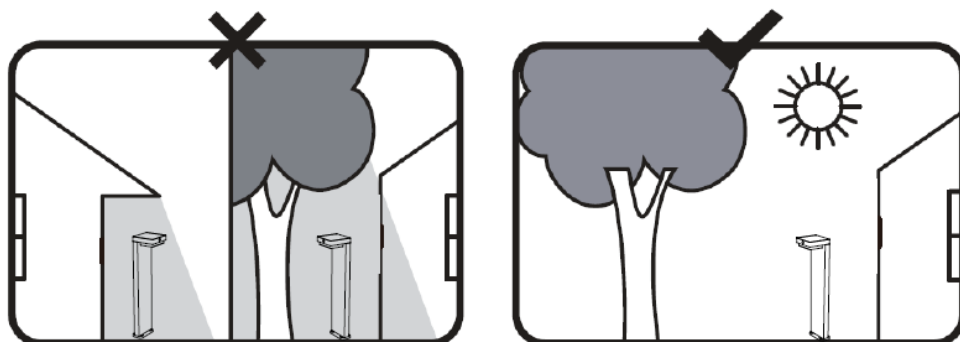

INŠTALÁCIA

- Vyberte vhodnú inštaláciu zariadenia podľa povrchu:
 - Pri inštalácii do betónu navráťte podložku na požadované miesto. Potom na podložku umiestnite telo svietidla.
 - Pri inštalácii do zeme vložte kolíky do podložky a zapichnete ich na požadované miesto. Potom umiestnite telo svietidla na podložku.
- Vyberte režim osvetlenia a pripevnite svietidlo na telo.
- V prípade nedostatku slnečného svetla možno zariadenie nabíjať pomocou kábla USB-C (nie je súčasťou dodávky).

UMIESTNENIE ZARIADENIA

- Zariadenie umiestnite tak, aby solárny panel nebol blokovaný žiadnou prekážkou. Tým sa výrazne zvýši svetelný výkon. Pri výbere umiestnenia zohľadnite maximálnu detekčnú vzdialenosť 7 m a detekčný uhol snímača 120°.